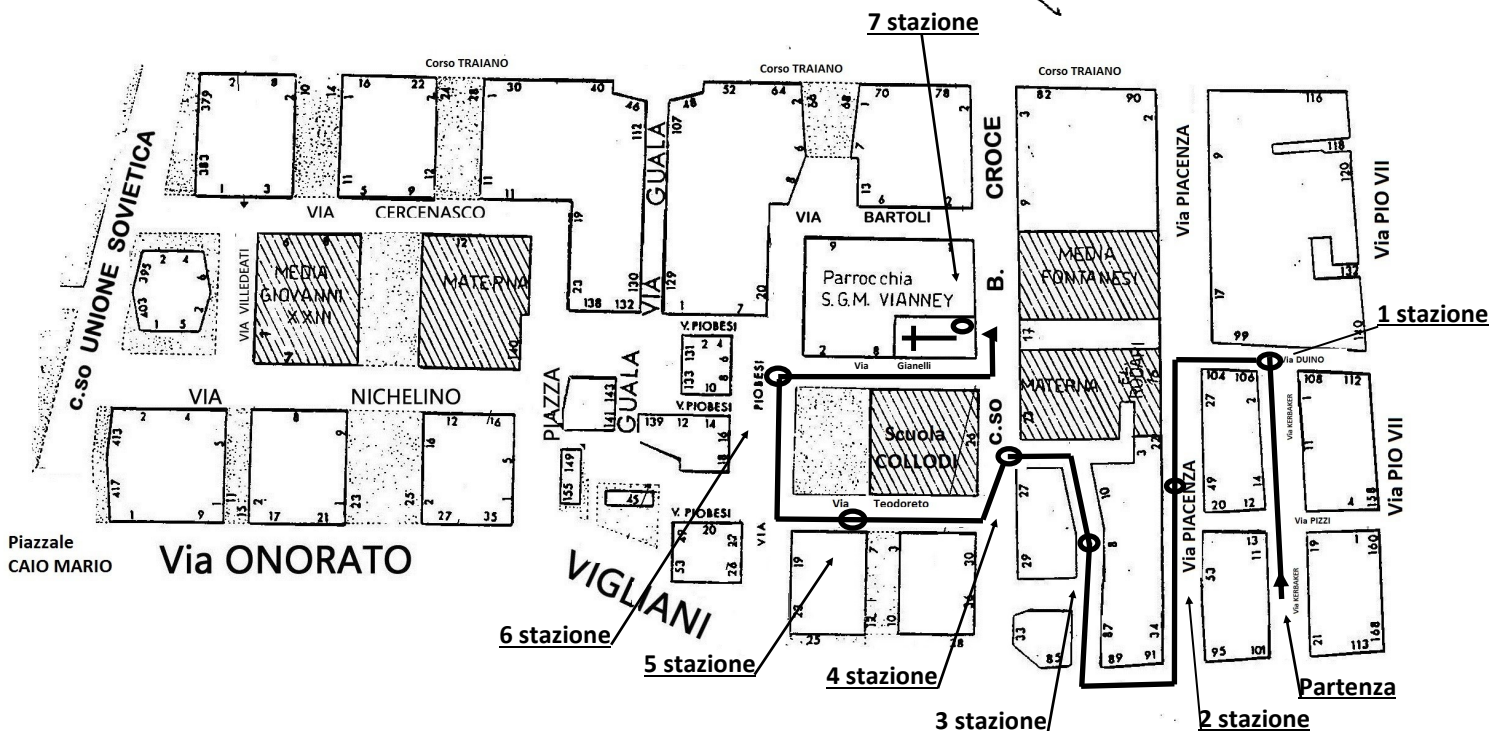

Parrocchia SAN GIOVANNI MARIA VIANNEY
Via Gianelli 8 - 10135 TORINO - tel. 011/3171120

VIA CRUCIS

VENERDI` 22 MARZO 2024

ORE 20,30

Partenza da via Kerbaker (Penny Market) —
via Duino per poi imboccare via Piacenza direzione via O.Vigliani
via O. Vigliani e suo interno fino ad incrociare corso B. Croce,
Via Teodoreto, via Piobesi, infine via Gianelli
entrando in chiesa da c.so B. Croce

IN CASO DI MALTEMPO LA VIA CRUCIS SI SVOLGERA' IN CHIESA